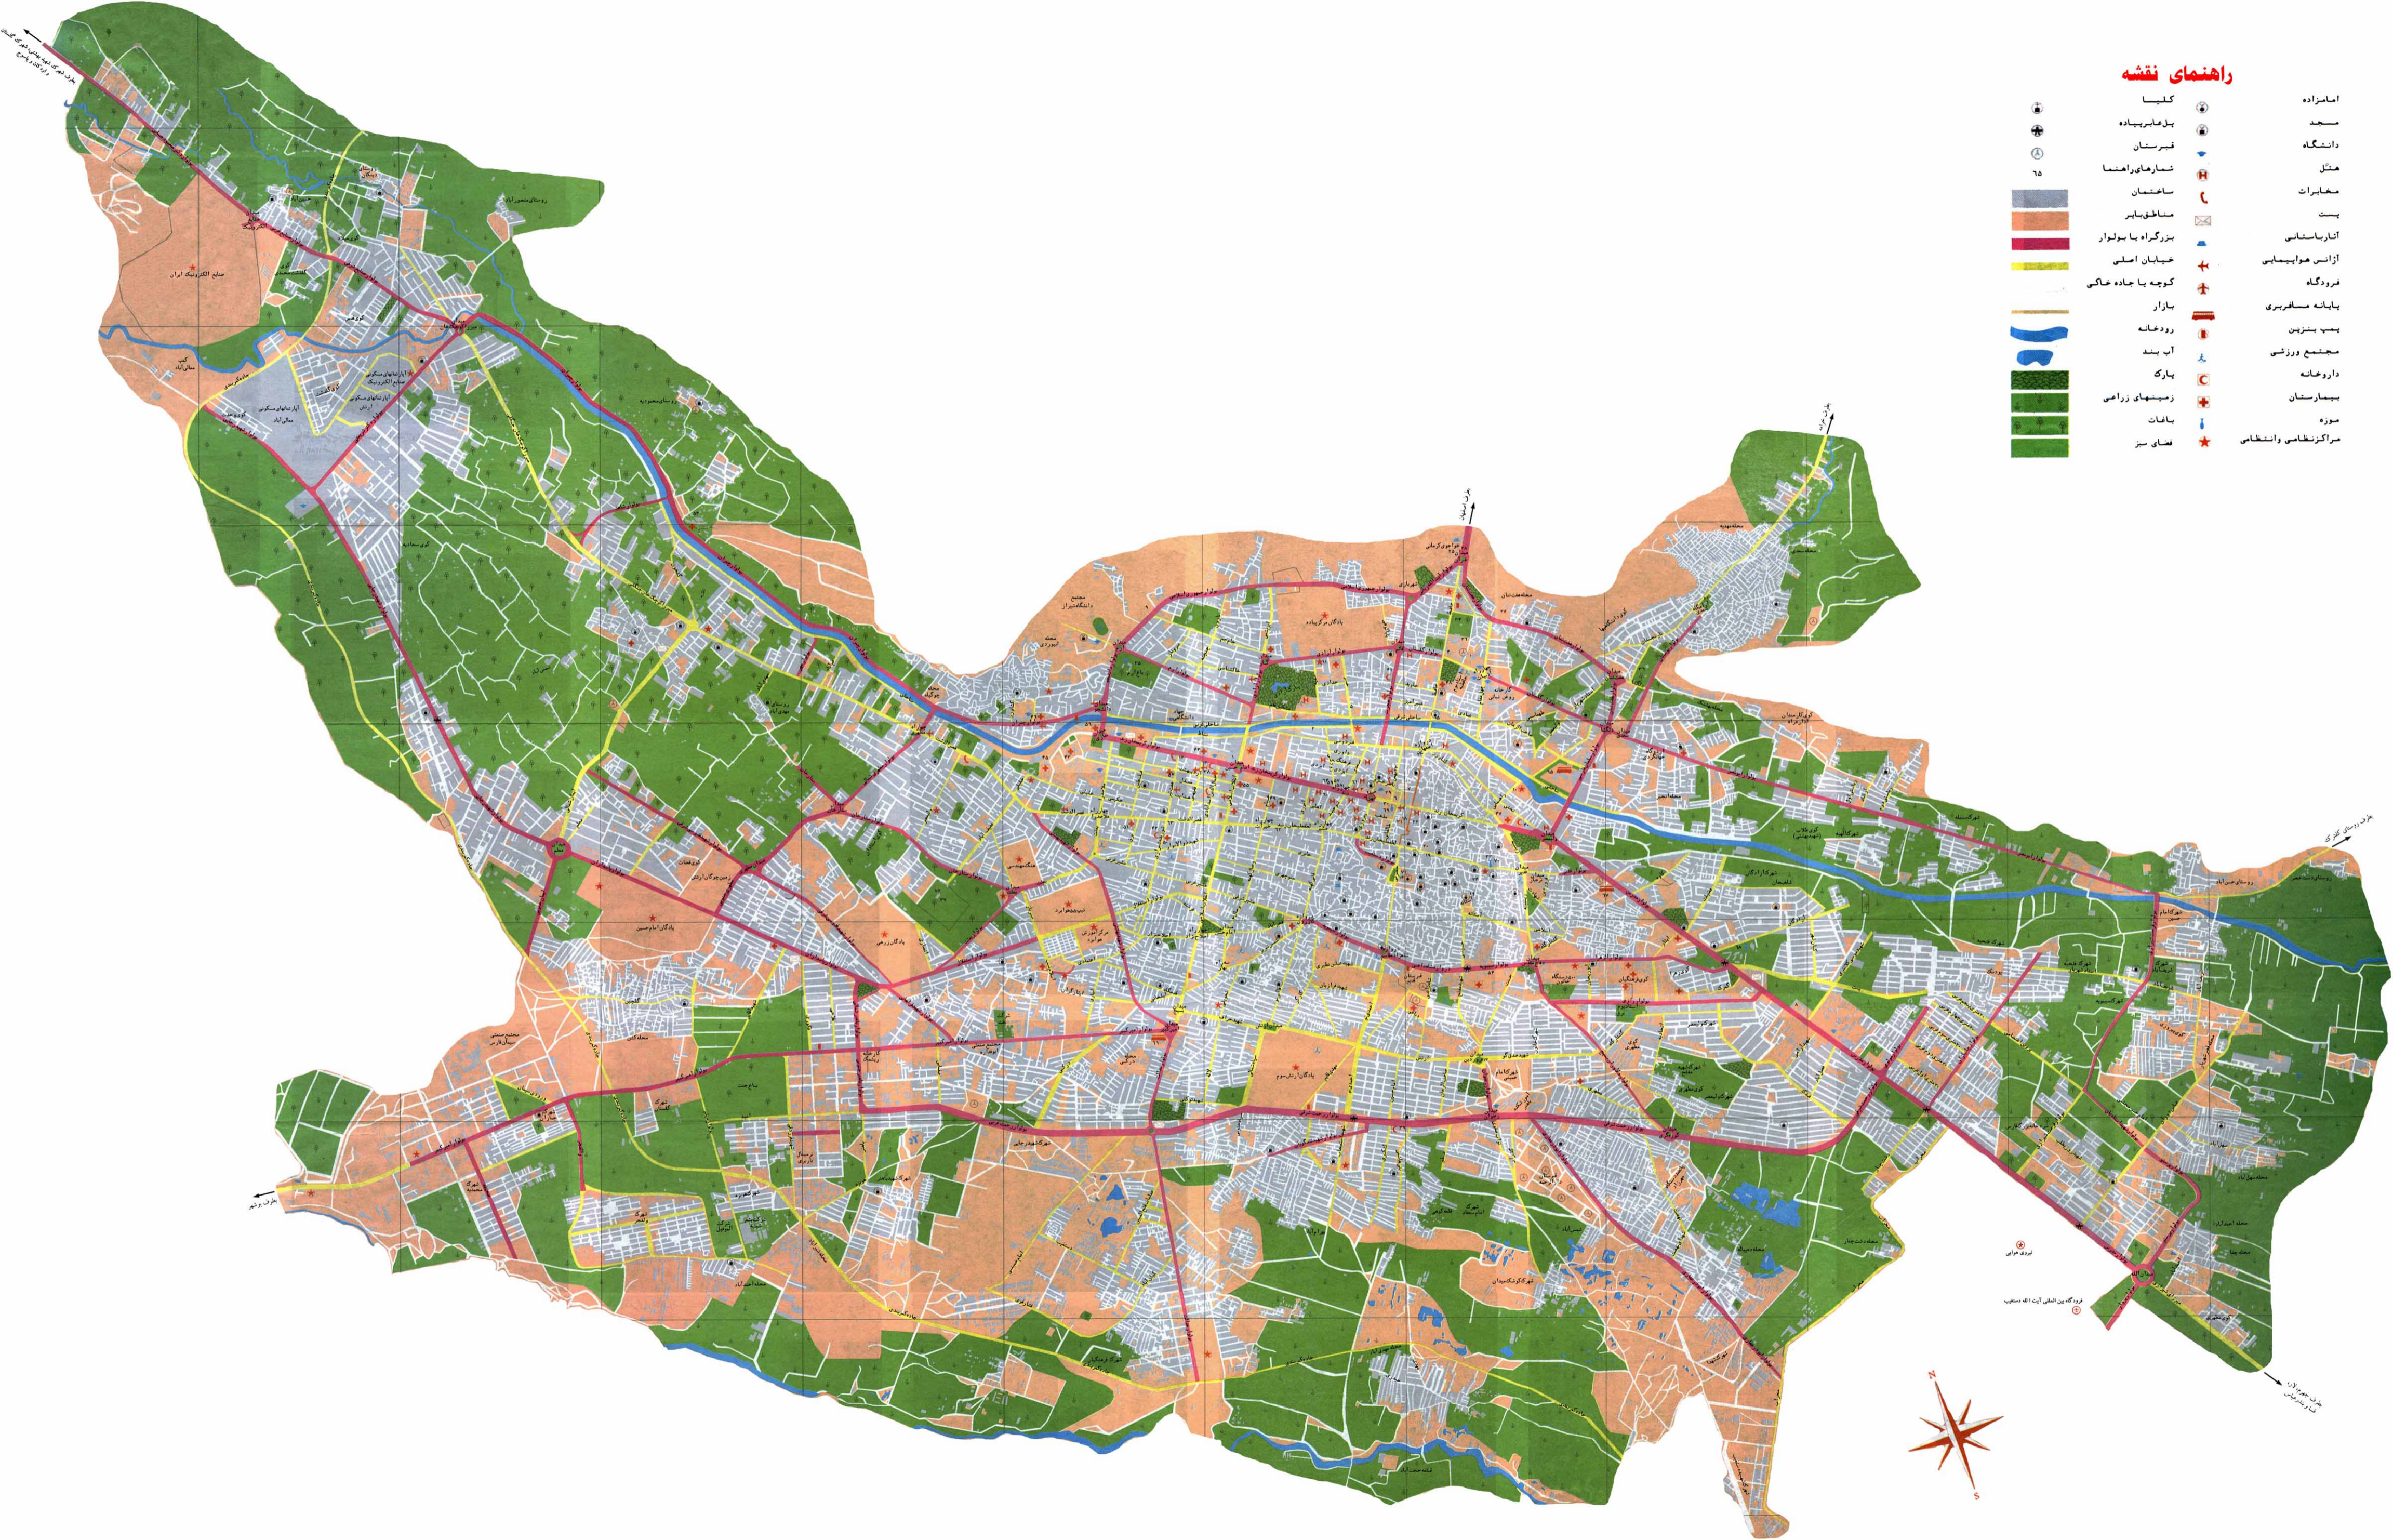

راهنمای نقشه

	کلیسا		امتزازده
	پل‌های پلریاده		سعد
	فیرستان		دانشگاه
	شماره‌های راهنما		هتل
	ساختمان		مخابرات
	مناطق پایر		پست
	بزرگراه یا بولوار		آثار باستانی
	خیابان اصلی		آژانس هواپیمایی
	کوچه یا جاده عاکی		فرودگاه
	بازار		پایانه مسافری
	رودخانه		پسپ بنزین
	آب بند		مجموع ورزشی
	پارک		داروخانه
	زمینهای زراعی		بیمارستان
	باغات		موزه
	فضای سبز		مراکز نظامی و انتظامی

نورده حوازی

فرودگاه بین‌المللی آیت‌الله منتظری